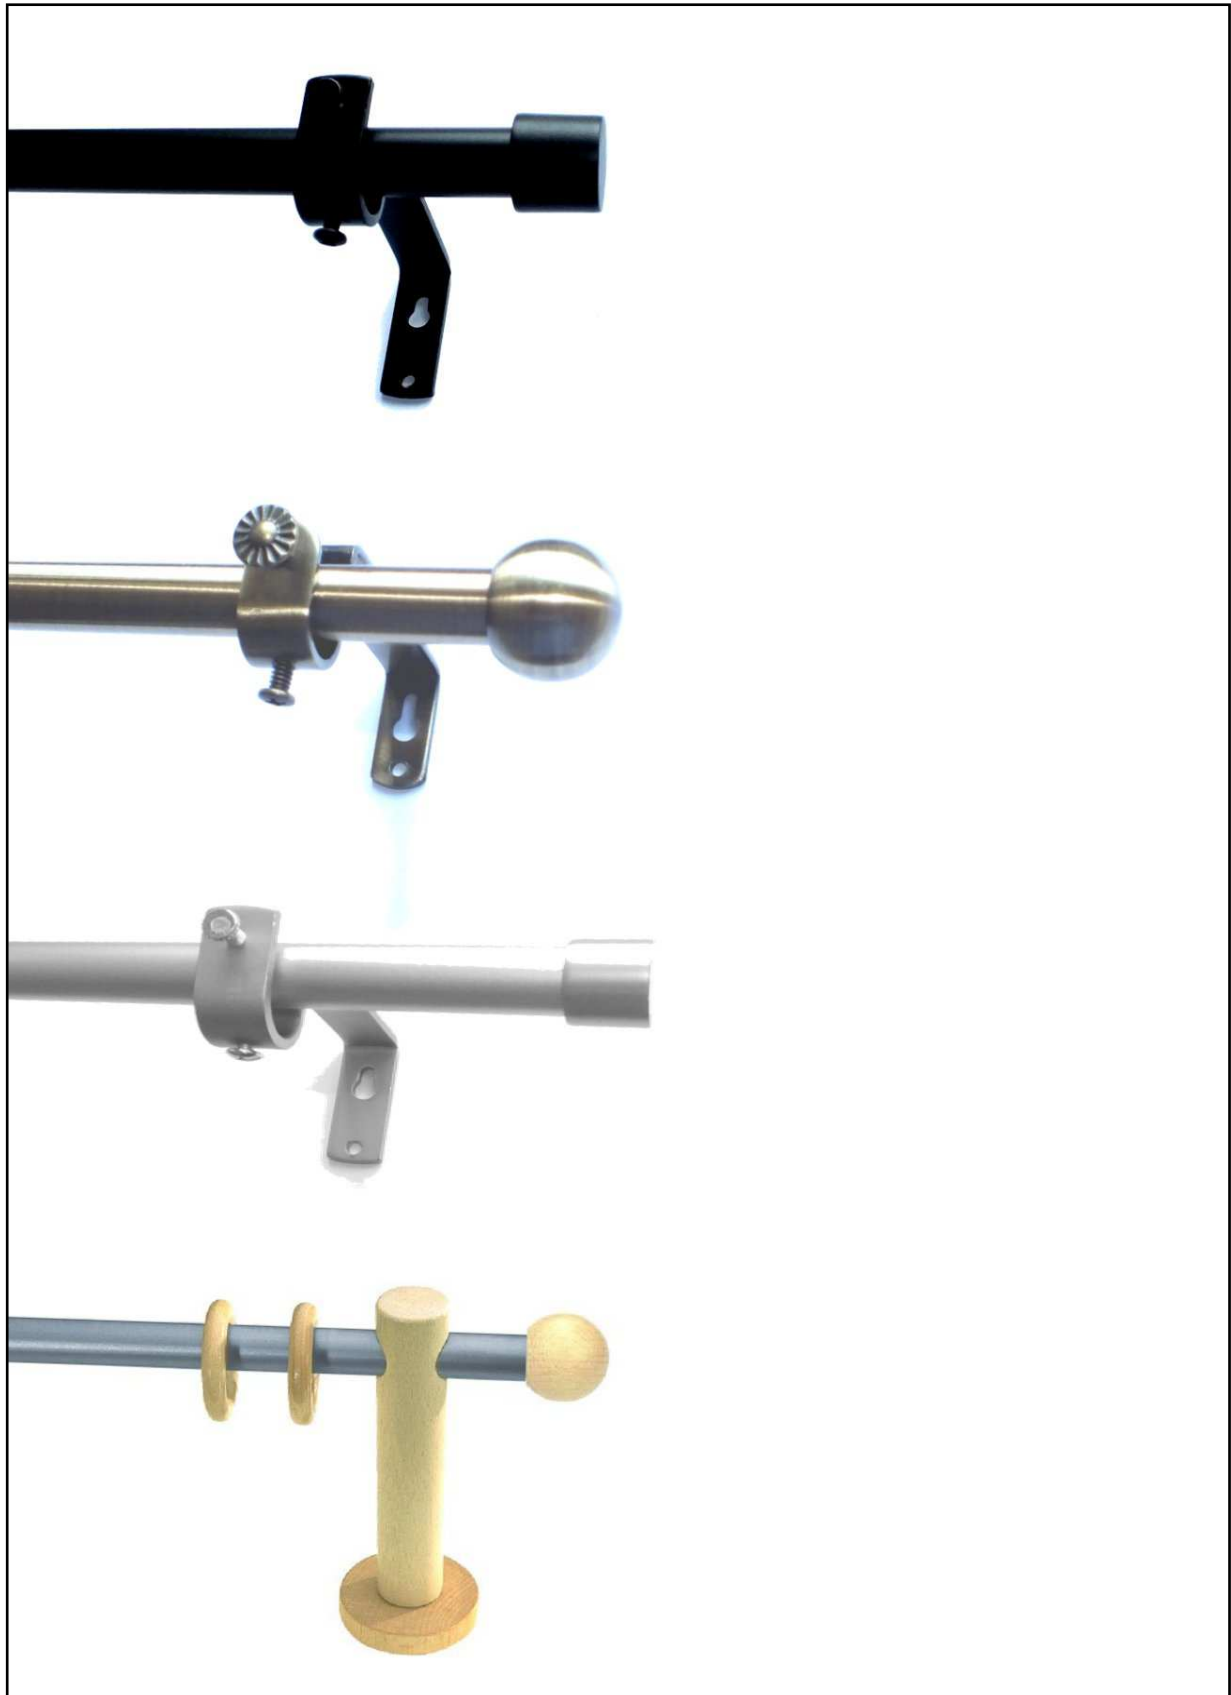

**16 PURE**  
METALL / HOLZ

**16 PURE**

METALL / HOLZ

Kappe 391-23

Kappe 391-24

Kappe 391-13

Kugel 393-23

Kugel 393-24

## 16 PURE

METALL / HOLZ

Komplette Garnituren mit Trägern, Endstücken, Ringen und Rohren aus Metall. Ringe mit Faltenhaken.

Kappe	391	Kugel	393	Kappe	391	Kugel	393		
chrom matt	23	chrom matt	23	schwarz	13	schwarz	13		
mess. antik	24	mess. antik	24						
Preis €		Preis €		Preis €		Preis €			
ohne Ringe	mit Ringen	ohne Ringe	mit Ringen	ohne Ringe	mit Ringen	ohne Ringe	mit Ringen		
100	14	18,-	27,-	19,-	28,-	15,-	20,-		
120	16	20,-	29,-	21,-	31,-	16,-	23,-		
140	20	21,-	34,-	23,-	35,-	17,-	26,-		
160	22	23,-	36,-	24,-	38,-	19,-	28,-		
180	24	24,-	39,-	26,-	41,-	20,-	30,-		
200	28	29,-	46,-	30,-	47,-	23,-	35,-		
220	30	30,-	49,-	32,-	50,-	25,-	37,-		
240	34	32,-	53,-	33,-	54,-	26,-	40,-		
260	36	33,-	56,-	35,-	57,-	28,-	43,-		
280	38	35,-	59,-	36,-	60,-	29,-	45,-		
300	42	37,-	63,-	38,-	64,-	30,-	48,-		
320*	44	38,-	66,-	40,-	67,-	32,-	50,-		
340*	48	40,-	70,-	41,-	71,-	33,-	53,-		
360*	50	41,-	72,-	43,-	74,-	34,-	55,-		
380*	52	43,-	75,-	44,-	77,-	36,-	58,-		
400*	56	47,-	82,-	49,-	83,-	39,-	63,-		
Preis je 20 cm		2,-	4,-	2,-	4,-	2,-	3,-		
Abschlag Wandlager je Seite		- 1,60		- 2,30		- 1,10		- 2,00	
Ringe+Klammer Stück			0,10		0,10		0,10		0,10
3. Träger		ab 2,00 m		ab 2,00 m		ab 2,00 m		ab 2,00 m	
4. Träger		ab 4,00 m		ab 4,00 m		ab 4,00 m		ab 4,00 m	

\* Rohre über 300 cm Länge werden geteilt, mit Verbindern, geliefert ! Stoß erfolgt im Mittelträger.