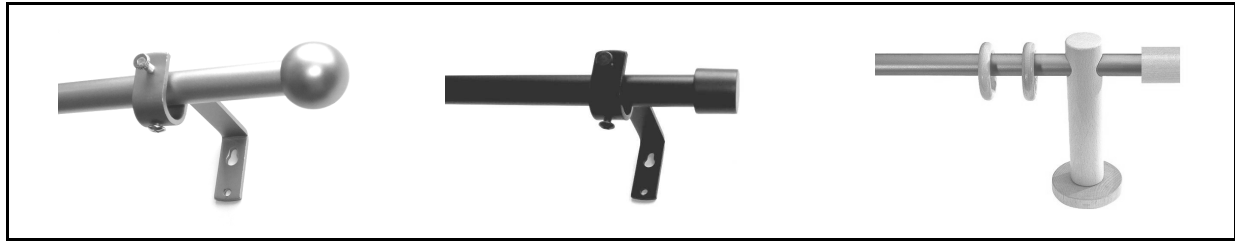

16 PURE

METALL / HOLZ

Artikel	Oberfläche / Material	Artikel-Nr	Preis €
Metallrohr 16 mm Länge 3 m Längen m	schwarz	3163013	5,70
	nickel-matt	3163023	6,80
	messing-antik	3163024	6,80
Metallrohr 16 mm Zuschnitte m	schwarz	3160013 Z	6,90
	nickel-matt	3160023 Z	8,10
	messing-antik	3160024 Z	8,10
Endknopf Kugel Stück	schwarz	31603613	2,70
	nickel-matt	31603623	3,10
	messing-antik	31603624	3,10
	natur lasiert	31603602	2,70
Endknopf Kappe Stück	schwarz	31603513	1,80
	nickel-matt	31603523	2,40
	messing-antik	31603524	2,40
	natur lasiert	31603502	2,40
Träger 8 cm aus Metall Stück	schwarz	31612713	2,00
	nickel- matt	31612723	2,50
	messing antik	31612724	2,50
Träger 2-Lauf 14 cm aus Metall Stück	schwarz	31612813	2,50
	nickel- matt	31612823	3,20
	messing antik	31612824	3,20
Träger 12 cm mit 1-Lochbefestigung Holz lasiert Stück	natur lasiert	11612722	7,50
Doppelträger 12 cm mit 1-Lochbefestigung Holz lackiert Stück	natur lasiert	11612822	7,90
Wandlager Metall Stück	schwarz	31604513	2,70
	nickel-matt	31604523	3,30
	messing-antik	31604524	3,30