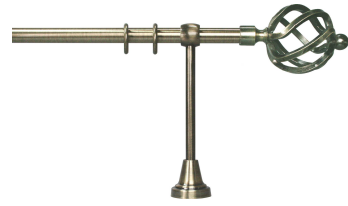

16 FILIGRANO
METALL / SCHMIEDEOPTIK

16 FILIGRANO

METALL / SCHMIEDEOPTIK

Ball 321-13

Ball 321-23

Ball 321-24

Blatt 325-13

Blatt 325-23

Blatt 325-24

Spiral 327-13

Spiral 327-23

Spiral 327-24

Kappe 331-13

Kappe 331-23

Kappe 331-24

Kugel 335-13

Kugel 335-23

Kugel 335-24

16 FILIGRANO

METALL / SCHMIEDEOPTIK

Rohre und Zubehör aus Metall, kratzfest beschichtet.

Komplette Garnituren aus Metall. Mit geschlossenen Trägern 18 cm Wandabstand, Ringen mit Faltenhaken und Endstücken.