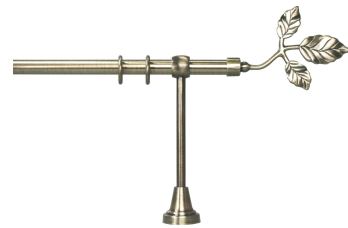

16 FILIGRANO
METALL / SCHMIEDEOPTIK

16 FILIGRANO

METALL / SCHMIEDEOPTIK

Ball 321-13

Ball 321-23

Ball 321-24

Blatt 325-13

Blatt 325-23

Blatt 325-24

Spiral 327-13

Spiral 327-23

Spiral 327-24

Kappe 331-13

Kappe 331-23

Kappe 331-24

Kugel 335-13

Kugel 335-23

Kugel 335-24

16 FILIGRANO

METALL / SCHMIEDEOPTIK

Rohre und Zubehör aus Metall, kratzfest beschichtet.

Komplette Garnituren aus Metall. Mit geschlossenen Trägern 18 cm Wandabstand, Ringen mit Faltenhaken und Endstücken.