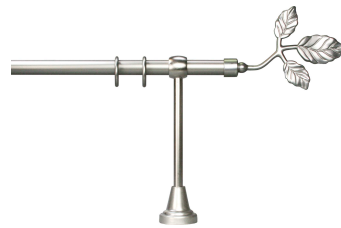

16 FILIGRANO
METALL / SCHMIEDEOPTIK

16 FILIGRANO

METALL / SCHMIEDEOPTIK

Ball 321-13

Ball 321-23

Ball 321-24

Blatt 325-13

Blatt 325-23

Blatt 325-24

Spiral 327-13

Spiral 327-23

Spiral 327-24

Kappe 331-13

Kappe 331-23

Kappe 331-24

Kugel 335-13

Kugel 335-23

Kugel 335-24

16 FILIGRANO

METALL / SCHMIEDEOPTIK

Rohre und Zubehör aus Metall, kratzfest beschichtet.

Komplette Garnituren aus Metall. Mit geschlossenen Trägern 18 cm Wandabstand, Ringen mit Faltenhaken und Endstücken.